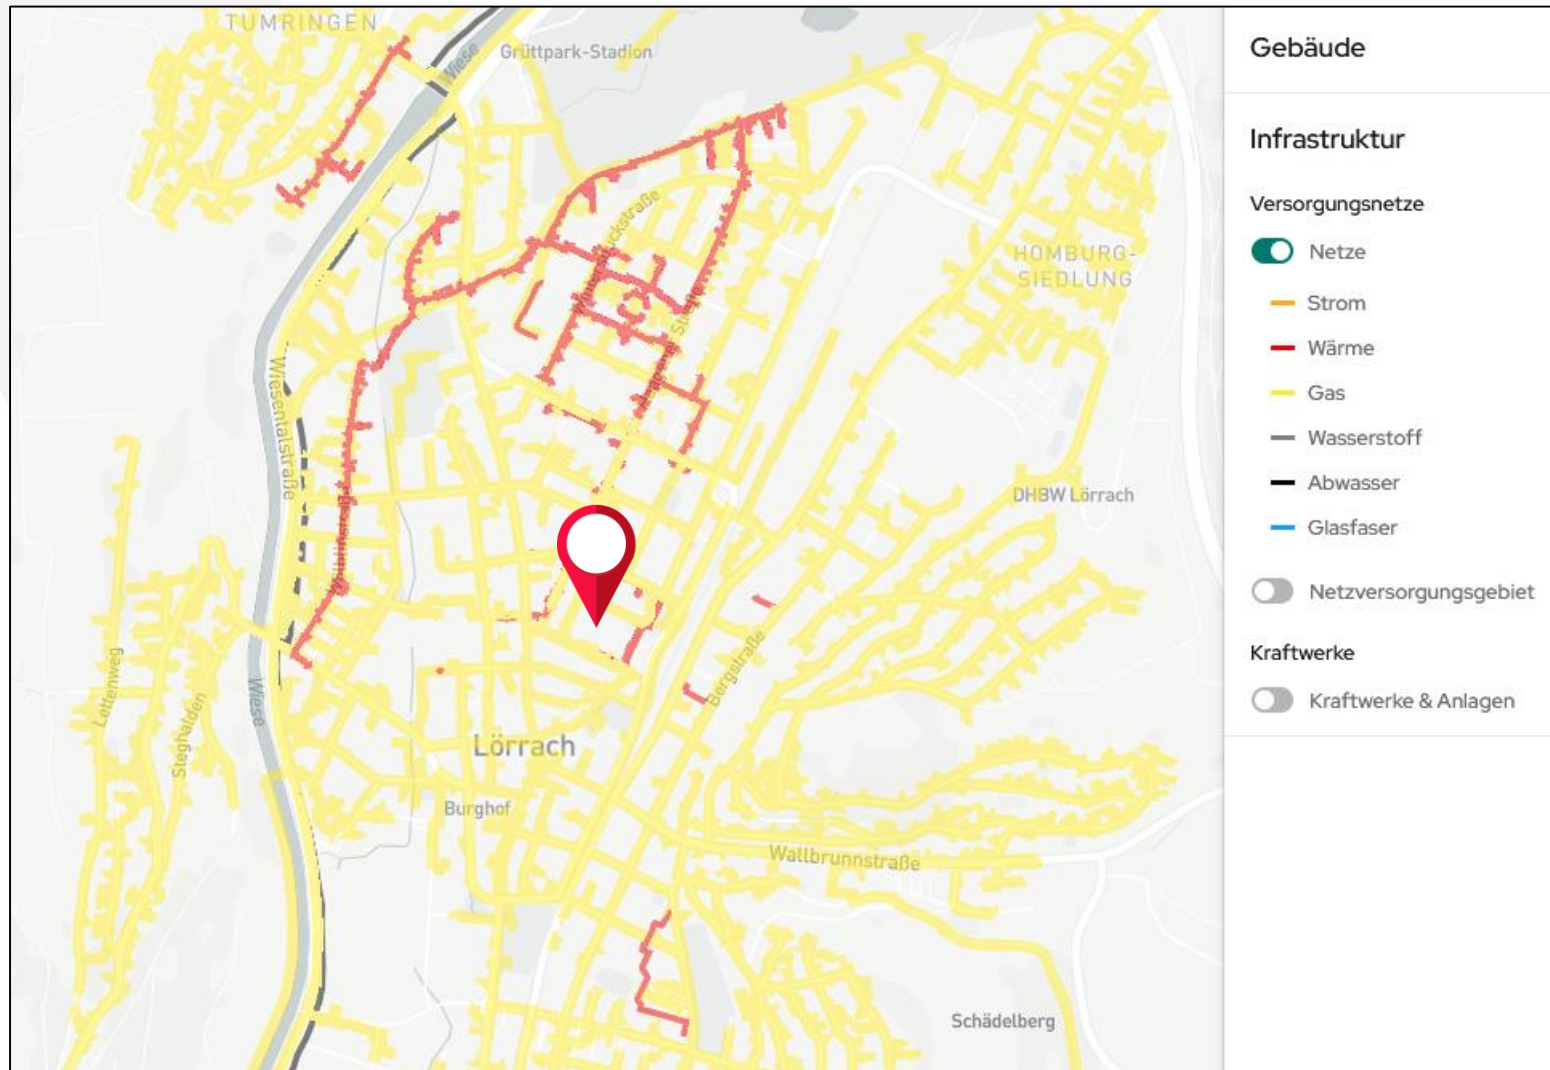

Wärmenetze Stadt Lörrach